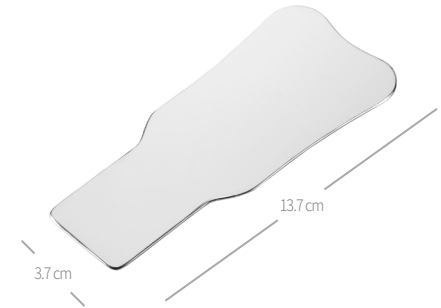

구강검사

환자관리

스크린 미러링

JTL ANTI-FOG MIRROR

인력과 시간이 부족한 클리닉
JTL 미러키트 하나면 혼자서도 촬영 끝

JTL Anti Fog Machine

Function : HandleBody. Wind blows. LED On

Size : 12x6.5x5cm

JTL Anti Fog Mirror

LINGUAL

14.5x3.3cm

BUCCAL

14.5x3.5cm

OCCLUSAL L

14.5x3.5cm

OCCLUSAL M

13.7x3.7cm

General Mirror

JTB(설면)

15.6x3.6cm

JTL(협면)

15.6x3.6cm

JTO 1(교합면 L)

14.8x7.3cm