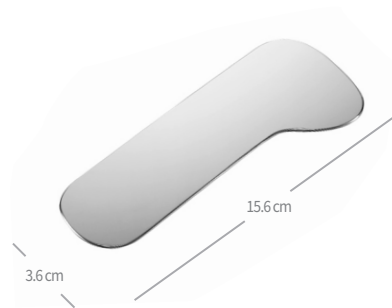

구강검사

환자관리

스크린 미러링

JTL ANTI-FOG MIRROR

인력과 시간이 부족한 클리닉
JTL 미러키트 하나면 혼자서도 촬영 끝

JTL Anti Fog Machine

Function : HandleBody. Wind blows. LED On

Size : 12x6.5x5cm

JTL Anti Fog Mirror

LINGUAL

14.5x3.3cm

BUCCAL

14.5x3.5cm

OCCLUSAL L

14.5x3.5cm

OCCLUSAL M

13.7x3.7cm

General Mirror

JTB(설면)

15.6x3.6cm

JTL(협면)

15.6x3.6cm

JTO 1(교합면 L)

14.8x7.3cm