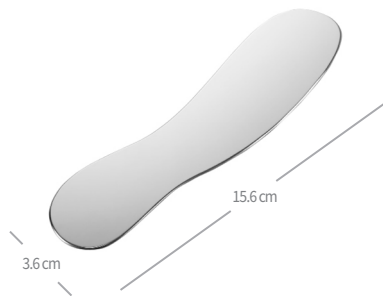

구강검사

환자관리

스크린 미러링

JTL ANTI-FOG MIRROR

인력과 시간이 부족한 클리닉
JTL 미러키트 하나면 혼자서도 촬영 끝

JTL Anti Fog Machine

Function : HandleBody. Wind blows. LED On

Size : 12x6.5x5cm

JTL Anti Fog Mirror

LINGUAL

14.5x3.3cm

BUCCAL

14.5x3.5cm

OCCLUSAL L

14.5x3.5cm

OCCLUSAL M

13.7x3.7cm

General Mirror

JTB(설면)

15.6x3.6cm

JTL(협면)

15.6x3.6cm

JTO 1(교합면 L)

14.8x7.3cm