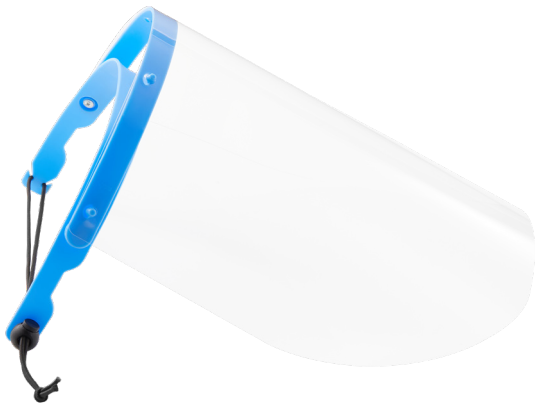

FACE SHIELD

전문가용 고품질의 JTL 페이스실드 위생마스크

JT01

JT01-1

JT02

JT12

TRANSLIGHT

제일 중요한 구강검사, 육안 검진 시 60%의 정확도, 트랜스라이트 사용시 정확도 95%.
놓칠 수 없는 필수 LED 구강검진기