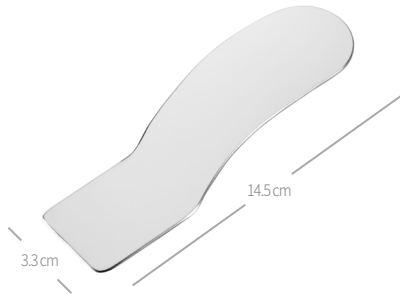

구강검사

환자관리

스크린 미러링

JTL ANTI-FOG MIRROR

인력과 시간이 부족한 클리닉
JTL 미러키트 하나면 혼자서도 촬영 끝

JTL Anti Fog Machine

Function : HandleBody. Wind blows. LED On

Size : 12x6.5x5cm

JTL Anti Fog Mirror

LINGUAL

14.5x3.3cm

BUCCAL

14.5x3.5cm

OCCLUSAL L

14.5x3.5cm

OCCLUSAL M